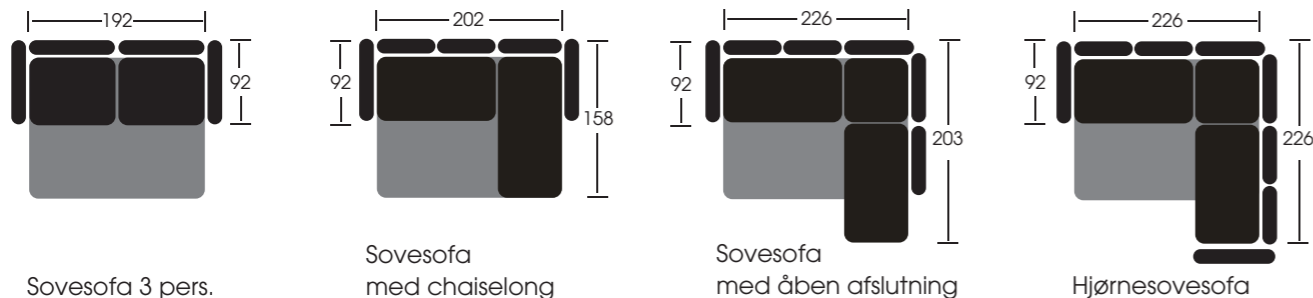

C·H·O·I·S·E
Sleeping

Design selv
din sovesofa

BO BEDRE
BILLIGT!

DAELLS
BOLIGHUS
www.daellsbolighus.dk

DESIGN SELV DIN SOVESOFA

Vælg model Mål u/arm læn

Vælg møbelstof - du kan vælge mellem 75 forskellige farver