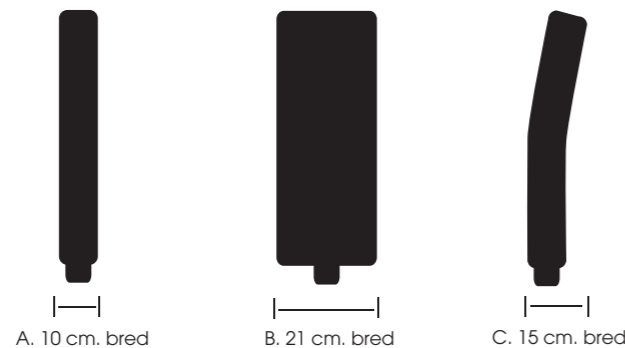

Vælg armlæn

Vælg rygpuder