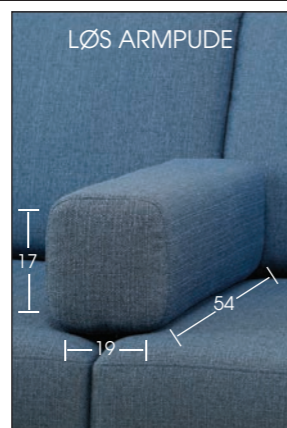

Sådan gør du:

EKSEMPEL:

1 x arm 1, venstre.
1 x 3 pers. modul m/2 puder.
1 x Hjørnemodul
1 x Open end modul, højre

Vælg opstilling

Start altid fra venstre set forfra.

Vælg armlæn

Vælg ben

Vælg betræk - du kan vælge mellem 75 forskellige stofbetræk eller læder.