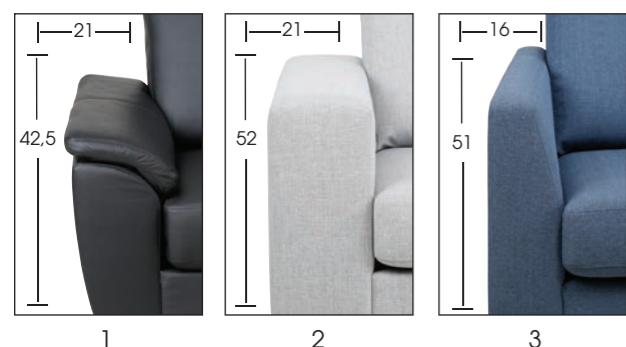

Meget stor U-formet hjørnesofa

14.994,-

Meget stor U-formet hjørnesofa
i stofgr. 2 med arm 3 og med lyse træben.
Mål: 313 x 145 x 313. 14.994,-
Nakkepølle 55 cm. 449,-
Ekstra armlæn til at sætte mellem puder. 449,-

Sådan gør du:

EKSEMPEL:

1 x arm 1, venstre.
1 x 3 pers. modul m/2 puder.
1 x Hjørnemodul
1 x Open end modul, højre

Vælg opstilling

Start altid fra venstre set forfra.

Vælg armlæn

Vælg ben

Vælg betræk - du kan vælge mellem 75 forskellige stofbetræk eller læder.