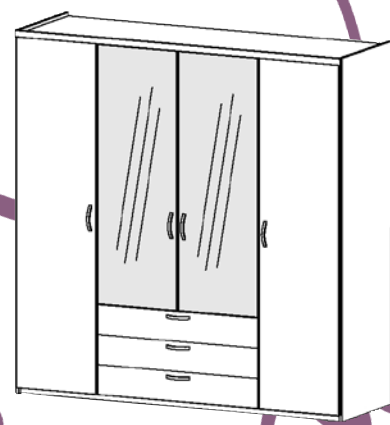

1.999.-

B. 148,2 x
D. 62 x
H. 200 cm.
Ahorn Nr. 66058.
Hvid Nr. 71421.

2.299.-

B. 197,1 x
D. 62 x
H. 200 cm.
Hvid Nr. 71422.

2.799.-

B. 197,1 x
D. 62 x
H. 200 cm.
Hvid Nr. 71423.

2.999.-

Hylde
2 stk. 50 cm.
Ahorn Nr. 65808.
Hvid Nr. 71675.