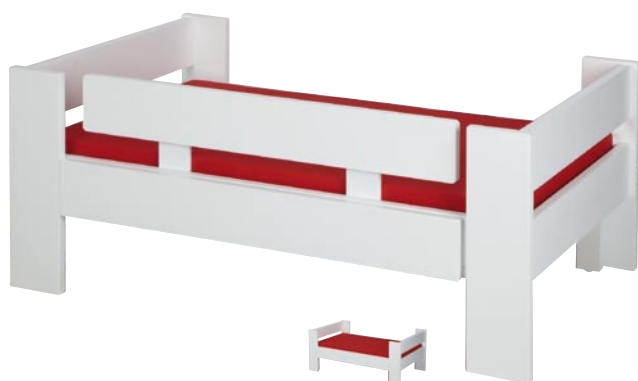

# Dixie

Smart serie i børne og ungdomsmøbler i en meget høj kvalitet. Serien er meget fleksibel og kan så at sige vokse med børnene. Produceret i MDF der er hvidlakeret. Leveres usamlet.

**1.199.-**

**Seng** 90 x 200 cm. uden sengehest, bund, madras og puder. Nr. 73227. **1.199.-**

**Sengehest** til seng Nr. 73234. **200.-**

**2.499.-**

**Halvhøj seng**

90 x 200 cm. U/bund, madras og puder. Nr. 74099. **2.499.-**

**1.499.-**

**Udtræksseng** 70 x 120 - 140 - 160 - 180 - 200 cm. inkl. bund, uden madras Nr. 73232. **1.499.-**