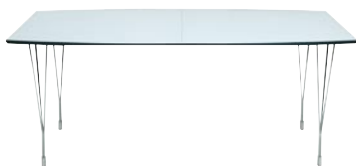

Harlekin

- spisebordsserie i hvidlakeret med sort kant

Serien består af 3 størrelser bordplader. Der kan vælges udtræk til enten 2 eller 4 ekstra tillægsplader på størrelserne 102 x 150 cm og 102 x 180 cm.

Spisebord 102 x 102
Med udtræk til 2 tillægsplader 102 x 192 cm.
Med tretråds ben
Nr. 72440.....

2.499.-

Med sekstråds ben
Nr. 72956.....

2.899.-

Spisebord 102 x 150
Med udtræk til 2 tillægsplader 102 x 240 cm.
Med tretråds ben og magasin til 2 plader.
Nr. 72441.....

2.799.-

Med sekstråds ben.
Nr. 72957.....

3.199.-

Samme bord:
Med udtræk til 4 tillægsplader 102 x 330 cm.
Inkl. ekstra ben.
Med tretråds ben

3.799.-

Med sekstråds ben
Nr. 72959.....

4.199.-

Spisebord 102 x 180
Med udtræk til 2 tillægsplader 102 x 270 cm.
Med tretråds ben og magasin til 2 plader.
Nr. 72443.....

2.999.-

Med sekstråds ben
Nr. 72960.....

3.399.-

Samme bord:
Med udtræk til 4 tillægsplader 102 x 360 cm.
Inkl. ekstra ben.
Med tretråds ben

3.999.-

Med sekstråds ben.
Nr. 72961.....

4.399.-